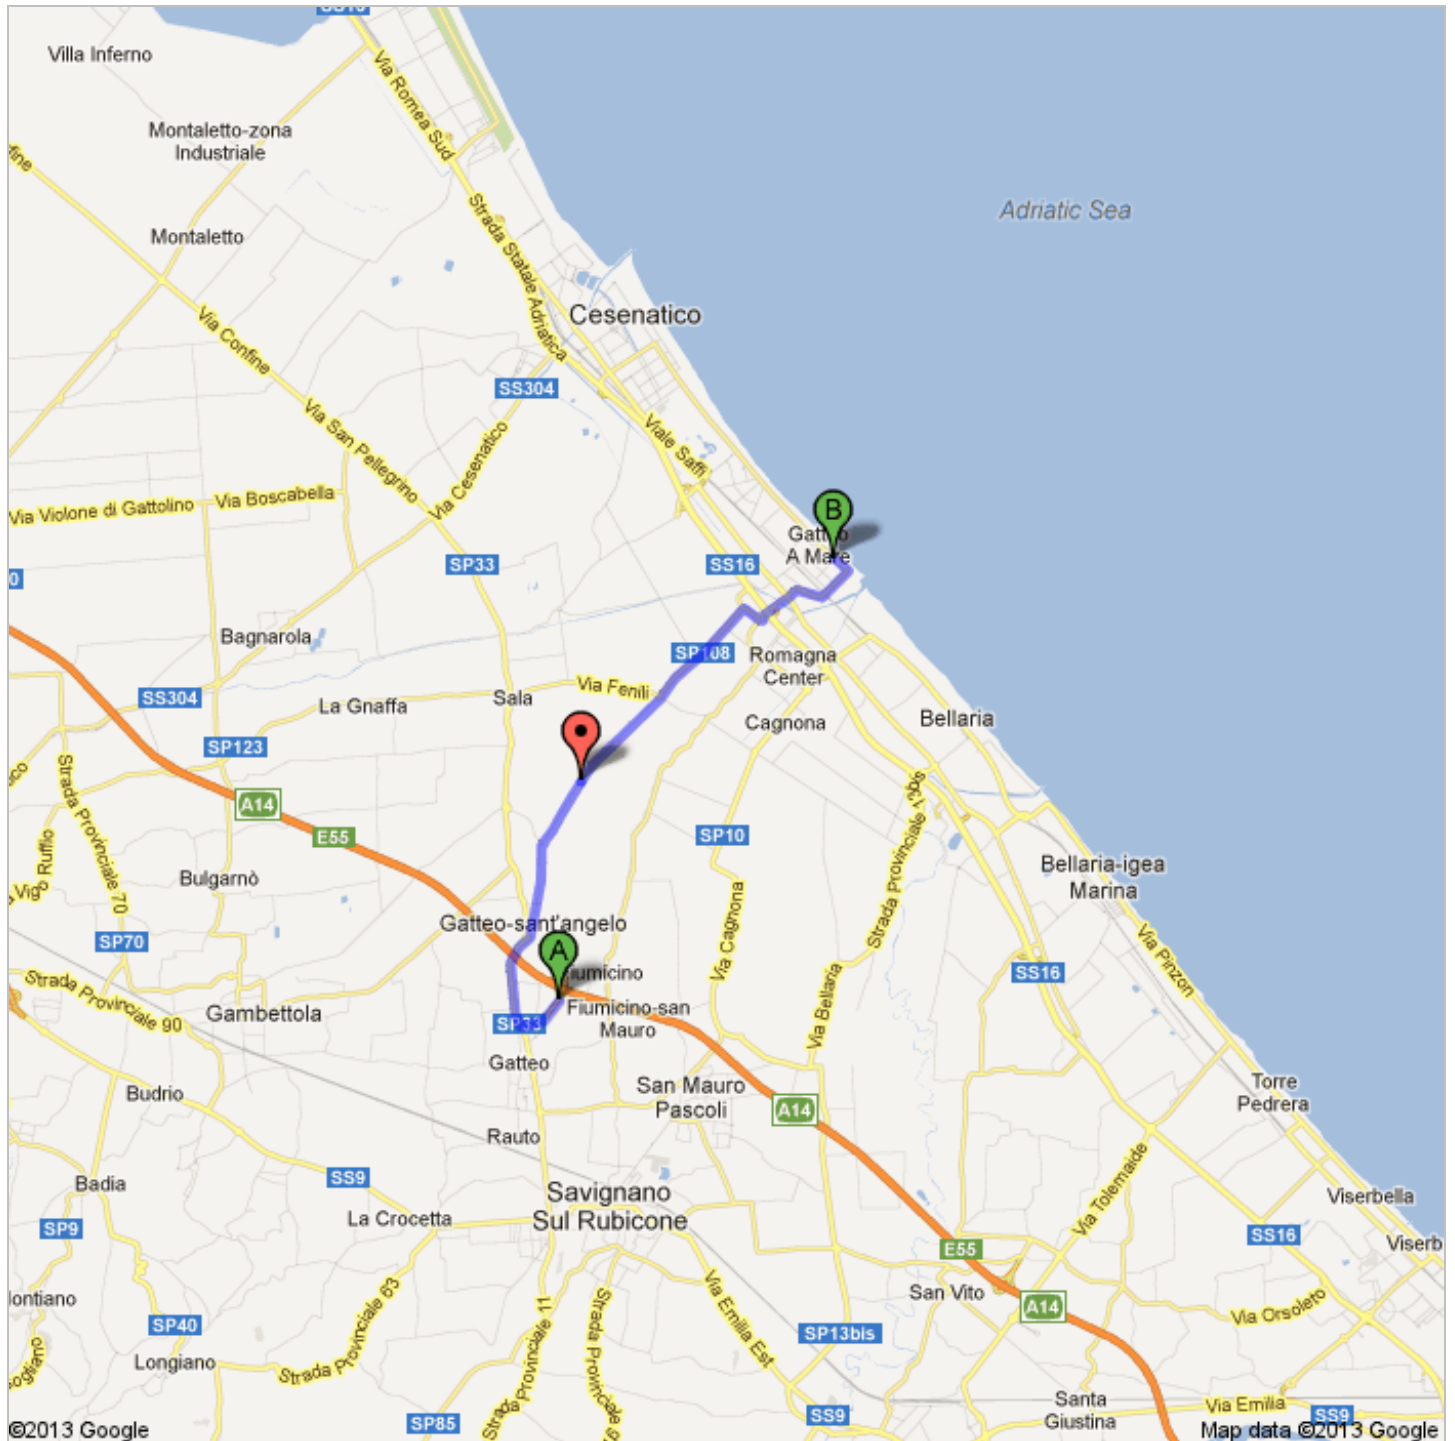

Indicazioni stradali per Hotel Principe Di Casadei Benito
 Viale Giulio Cesare, 66, 47043 Gatteo A Mare Forlì-cesena
 9,6 km – circa 14 min

 Strada sconosciuta

1. Procedi in direzione **sudovest**
Strada a pedaggio

650 m
650 m (totale)

-  2. Alla rotonda prendi la **1a** uscita e imbocca **Strada Provinciale 33/SP33**
Attraversa la rotonda
Circa 2 min

1,3 km
2,0 km (totale)

-  3. Alla rotonda prendi la **2a** uscita e imbocca **Strada Provinciale 108**
Attraversa 2 rotonde
Circa 7 min

5,5 km
7,5 km (totale)

-  4. Svolta a destra

230 m
7,8 km (totale)

-  5. Alla rotonda, prendi la **3a** uscita
Attraversa la rotonda
Circa 2 min

850 m
8,6 km (totale)

6. Alla rotonda prendi la **1a** uscita e imbocca **Viale Europa** 170 m
8,8 km (totale)

7. Alla rotonda prendi la **2a** uscita e imbocca **Via Trieste**
Circa 1 min 600 m
9,4 km (totale)

8. **Via Trieste** svolta a sinistra e diventa **Viale Giulio Cesare**
La tua destinazione è sulla sinistra 250 m
9,6 km (totale)